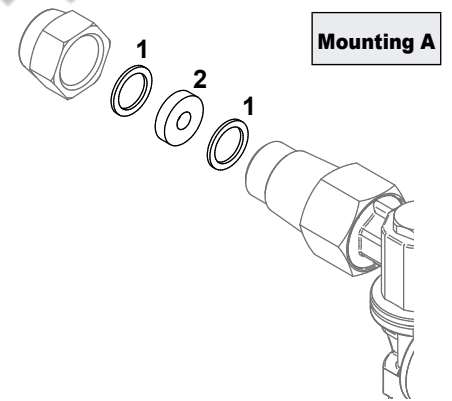

Convogliatore in acciaio inox Ø 15 mm

Stainless steel core Ø 15 mm

Направляющее устройство из нержавеющей стали Ø 15 мм

Part No.	Pack
 G00002032	50

Part No.	Hole Ø mm	Pack
 8259167	0,8	100
8259168	1,0	100
8259169	1,2	100
8259170	1,5	100
8259171	1,8	100
8259172	2,0	100

Part No.	Hole Ø mm	Pack
 8259148	blank	100
8259237	1,2	100
8259337	1,5	100
8259338	1,8	100

DISC	CORE	DISC Hole Ø mm	CORE Hole Ø mm	bar	l/l'	Pressure psi	Pack
8259167	8259148	0,8	blank	10	1,17	145	100
				20	1,44	290	
				30	1,76	435	
				40	2,00	580	
				50	2,30	725	
8259168	8259148	1,0	blank	10	1,47	145	100
				20	1,82	290	
				30	2,22	435	
				40	2,54	580	
				50	2,91	725	
8259169	8259148	1,2	blank	10	1,73	145	100
				20	2,14	290	
				30	2,61	435	
				40	2,99	580	
				50	3,43	725	
8259169	8259237	1,2	1,2	10	2,98	145	100
				20	3,70	290	
				30	4,55	435	
				40	5,21	580	
				50	6,00	725	
8259170	8259148	1,5	blank	10	3,22	145	100
				20	3,98	290	
				30	4,83	435	
				40	5,56	580	
				50	6,36	725	
8259170	8259237	1,5	1,2	10	4,79	145	100
				20	5,85	290	
				30	7,03	435	
				40	8,02	580	
				50	9,14	725	
8259170	8259337	1,5	1,5	10	4,77	145	100
				20	5,88	290	
				30	7,11	435	
				40	8,16	580	
				50	9,33	725	
8259171	8259148	1,8	blank	10	2,73	145	100
				20	3,37	290	
				30	4,08	435	
				40	4,68	580	
				50	5,35	725	
8259171	8259337	1,8	1,5	10	6,43	145	100
				20	7,87	290	
				30	9,06	435	
				40	10,63	580	
				50	11,94	725	
8259171	8259338	1,8	1,8	10	6,73	145	100
				20	8,27	290	
				30	10,11	435	
				40	11,51	580	
				50	13,20	725	
8259172	8259148	2,0	blank	10	3,16	145	100
				20	3,92	290	
				30	4,77	435	
				40	5,47	580	
				50	6,28	725	
8259172	8259338	2,0	1,8	10	7,27	145	100
				20	8,96	290	
				30	10,75	435	
				40	12,40	580	
				50	14,14	725	

Assembly - Ø15 Adjustable

Core kit assembly - Ø15